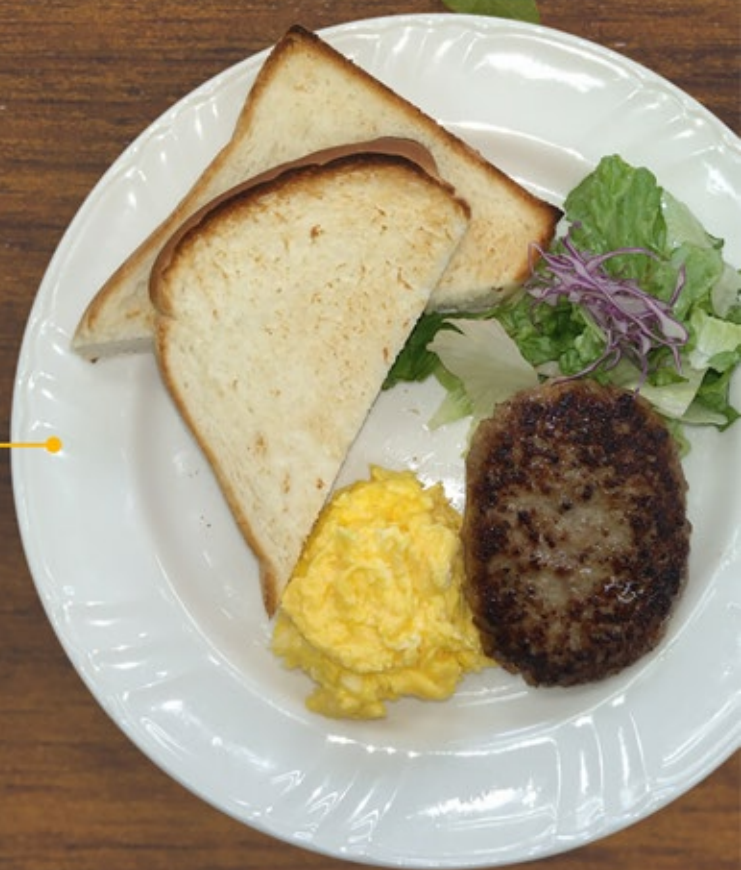

Morning

あっぷるぐりむ限定

OPEN~11:00

ドリンクバー付

トーストセット

550円(税込)

トースト・ベーコン・ソーセージ
スクランブルエッグ・サラダ

トースト・ハンバーグセット

660円(税込)

トースト・ハンバーグ
スクランブルエッグ・サラダ

卵うどん 550円(税込)

優しい味わいのつゆと卵の
シンプルなうどん。
身体に優しく美味しい。