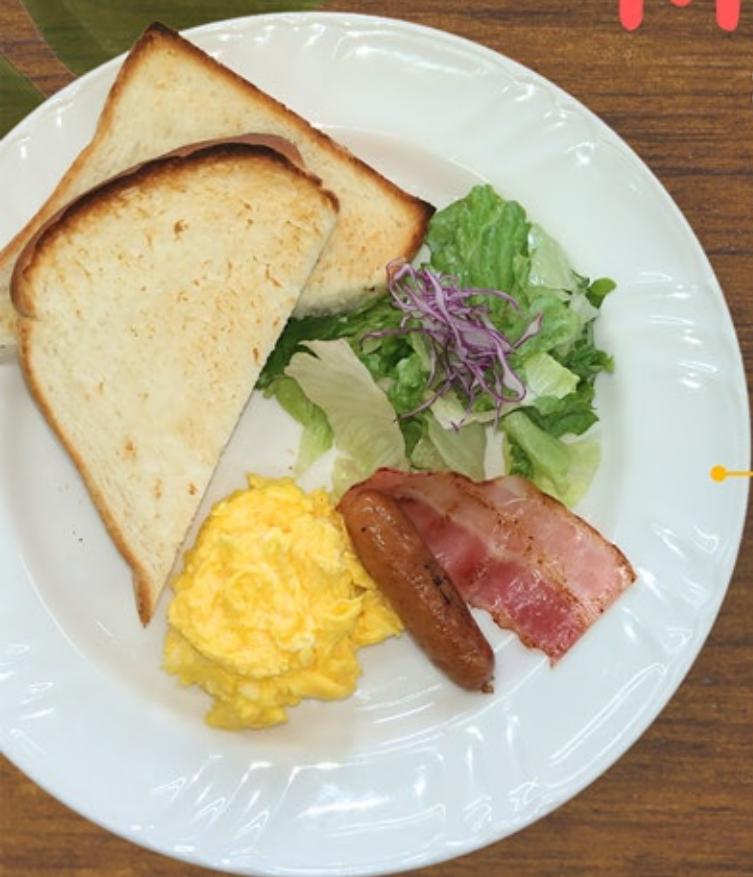

Morning

あっぷるぐりむ限定

OPEN~11:00

ドリンクバー付

トーストセット

550円(税込)

トースト・ベーコン・ソーセージ
スクランブルエッグ・サラダ

トースト・ハンバーグセット

660円(税込)

トースト・ハンバーグ
スクランブルエッグ・サラダ

卵うどん 550円(税込)

優しい味わいのつゆと卵の
シンプルなうどん。
身体に優しく美味しい。